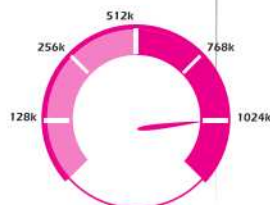

Caractéristiques techniques

De 07 h à 19 h :
 512 Kbps partagés

De 19 h à 7 h :
 1024 Kbps partagés

Découvrez les formules de recharges Discovery

Recharges valable 30 Jours

HOTLINE

Ligne directe: (+242) 06-670-8585