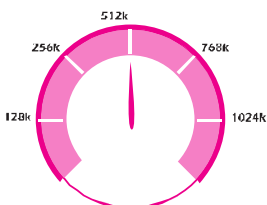

Grâce à ses technologies Wimax et Fibre Optique,

OFIS vous offre un service à la carte pour une consommation **sans engagement**.

YATTOO DISCOVERY est la solution conçue spécialement pour fournir une connexion Internet de haute qualité pour des particuliers, en utilisant une bande passante partagée.

YATTOO DISCOVERY – Une large gamme d'avantages

- Qualité de service supérieure
- Service sans abonnement, ni engagement
- Connexion sans fil
- Service associant l'internet et la téléphonie VOIP
- Centre local d'assistance clientèle pour un diagnostic de qualité
- Un excellent rapport qualité/prix

Bonus

- Création des adresses mails personnalisées: **prénom.nom@yattoo.com** illimités
- Equipements de connexion (Antenne, Routeur, téléphone IP), mis à la disposition du client
- Garantie à vie sur l'ensemble des équipements de communication

Caractéristiques techniques

De 07 h à 19 h :
512 Kbps partagés